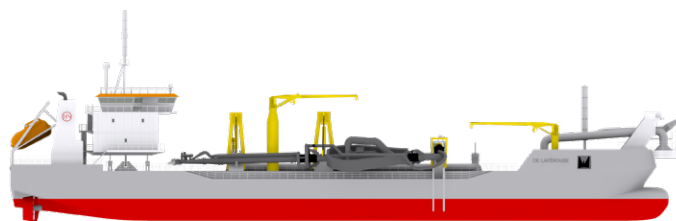

De Lapérouse.

JANDENUL.COM

De Lapérouse.

Sleephopperzuiger

Beuninhoud	4.000 m ³
Draagvermogen	5.440 t
Totale lengte	103,3 m
Breedte	19,4 m
Geladen diepgang	5,85 m
Maximum baggerdiepte	32 m
Diameter zuigbuis	900 mm
Pompvermogen (sleepzuigen)	1.250 kW
Pompvermogen (walpersen)	3.000 kW
Voortstuwingsvermogen	2 x 1.850 kW
Totaal geïnstalleerd dieselveermogen	6.360 kW
Snelheid	12,2 kn
Accommodatie	16
Bouwjaar	2010