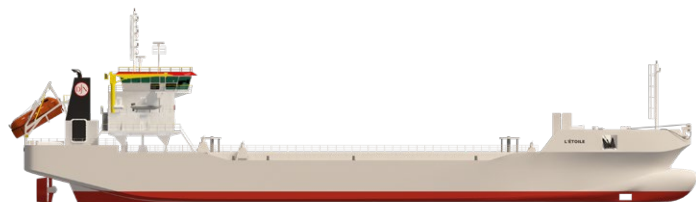

# L'Étoile.

## Splijtbak

Beuninhoud	3.700 m <sup>3</sup>
Draagvermogen	6.310 t
Totale lengte	99,5 m
Breedte	19,4 m
Geladen diepgang	5,85 m
Voortstuwingsvermogen	2 x 1.850 kW
Boegschroefvermogen	550 kW
Snelheid	13 kn
Accommodatie	10
Bouwjaar	2005