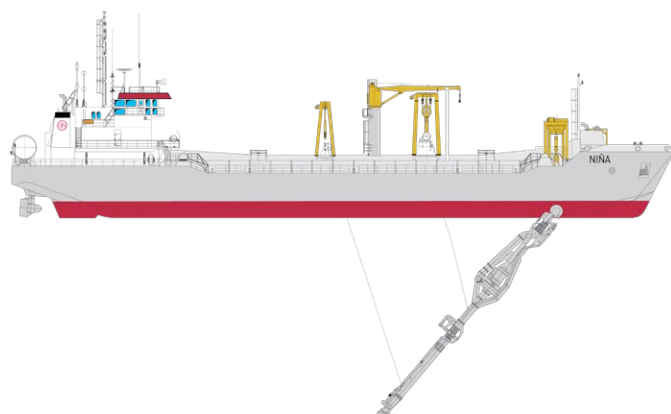

# Niña.

## Sleephopperzuiger

Beuninhoud	3.400 m <sup>3</sup>
Draagvermogen	5.090 t
Totale lengte	89,7 m
Breedte	18,4 m
Geladen diepgang	5,4 m
Maximum baggerdiepte	31 m
Diameter zuigbuis	900 mm
Pompvermogen (sleepzuigen)	1.250 kW
Pompvermogen (walpersen)	-
Voortstuwingsvermogen	2 x 1.325 kW
Totaal geïnstalleerd dieselveermogen	5.530 kW
Snelheid	9,6 kn
Accommodatie	13
Bouwjaar	1997