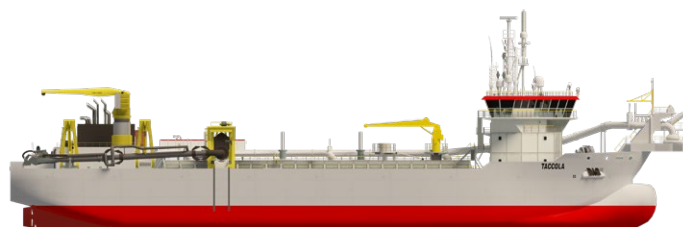

## Sleephopperzuiger

Beuninhoud	4,400 m <sup>3</sup>
Draagvermogen	8,180 t
Totalge lengte	95.3 m
Breedte	21 m
Geladen diepgang	7.3 m
Maximum baggerdiepte	25 / 28.5 m
Diameter zuigbuis	900 mm
Pompvermogen (sleepzuigen)	1,250 kW
Pompvermogen (walpersen)	3,000 kW
Voortstuwingsvermogen	2 x 2,150 kW
Totaal geïnstalleerd dieselveermogen	6,330 kW
Snelheid	12.6 kn
Accommodatie	17
Bouwjaar	2003