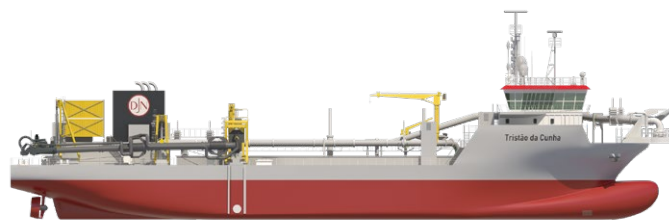

Tristão da Cunha.

JANDENUL.COM

Tristão da Cunha.

Sleephopperzuiger

Beuninhoud	3.500 m ³
Draagvermogen	5.500 t
Totale lengte	89,3 m
Breedte	22 m
Geladen diepgang	5,7 m
Maximum baggerdiepte	27,6 m
Diameter zuigbuis	800 mm
Pompvermogen (sleepzuigen)	1.250 kW
Pompvermogen (walpersen)	3.000 kW
Voortstuwingsvermogen	2 x 1.100 kW
Totaal geïnstalleerd dieselveermogen	5.510 kW
Snelheid	11,3 kn
Accommodatie	16
Bouwjaar	2019

Met onze 'nieuwe generatie' schepen hebben we gekozen voor een meer ecologische aanpak: nieuwe schepen worden uitgerust met een state-of-the-art filtersysteem, dat uitlaagassen behandelt en de uitstoot van nanodeeltjes voorkomt. Onze Ultra-Low Emission vessels zijn herkenbaar aan de blauwe schouw.