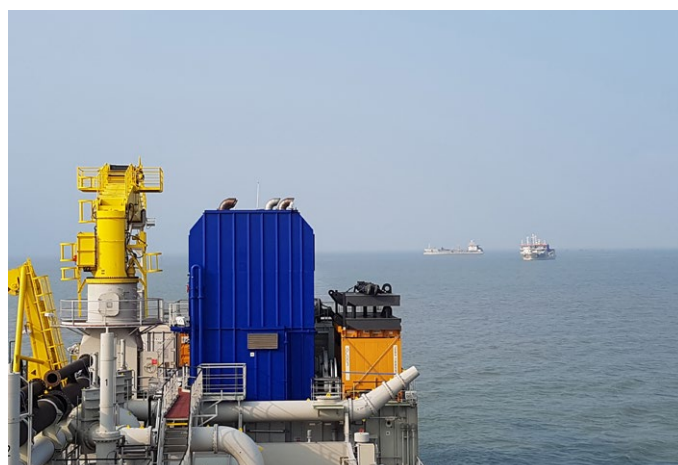

Tristão da Cunha.

JANDENUL.COM

Tristão da Cunha.

Sleephopperzuiger

Beuninhoud	3.500 m ³
Draagvermogen	5.500 t
Totale lengte	89,3 m
Breedte	22 m
Geladen diepgang	5,7 m
Maximum baggerdiepte	27,6 m
Diameter zuigbuis	800 mm
Pompvermogen (sleepzuigen)	1.250 kW
Pompvermogen (walpersen)	3.000 kW
Voortstuwingsvermogen	2 x 1.100 kW
Totaal geïnstalleerd dieselveermogen	5.510 kW
Snelheid	11,3 kn
Accommodatie	16
Bouwjaar	2019

Met onze 'nieuwe generatie' schepen hebben we gekozen voor een meer ecologische aanpak: nieuwe schepen worden uitgerust met een state-of-the-art filtersysteem, dat uitlaagassen behandelt en de uitstoot van nanodeeltjes voorkomt. Onze Ultra-Low Emission vessels zijn herkenbaar aan de blauwe schouw.