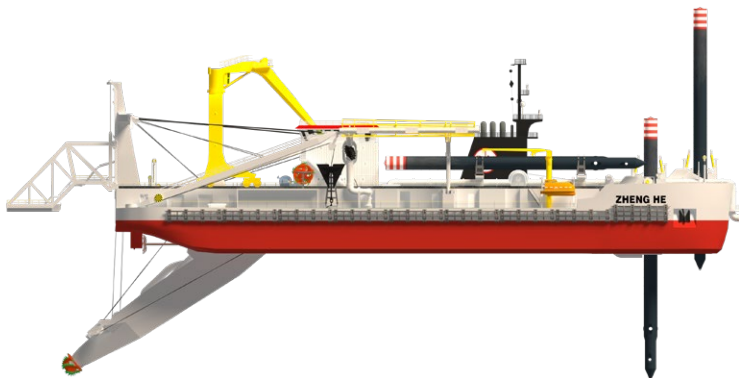

Zheng He.

JANDENUL.COM

Zheng He.

Snijkopzuiger

Totale lengte	138,5 m
Breedte	26 m
Diepgang	5,5 m
Baggerdiepte	35 m
Diameter zuigbuis	900 mm
Diameter van de persleiding	900 mm
Pijpdiameter van het bakkenlaadsysteem	900 mm
Ladderpomp	4.250 kW
Binnenpompen	2 x 5.000 kW
Aandrijvingskracht van cutter	7.000 kW
Voorstuwingsvermogen	2 x 3.500 kW
Totaal geïnstalleerd dieselveermogen	23.520 kW
Snelheid	13 kn
Accommodatie	46
Bouwjaar	2010