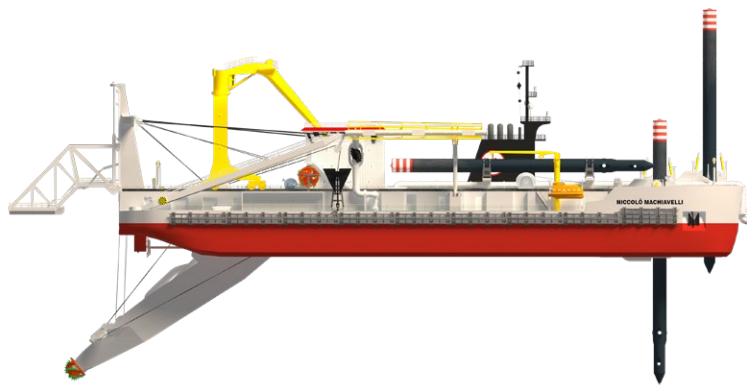

Niccolò Machiavelli.

JANDENUL.COM

Niccolò Machiavelli.

ЗЕМСНАРЯД С ФРЕЗЕРНЫМ РАЗРЫХЛИТЕЛЕМ

Общая длина	138.5 м
Ширина	26 м
Осадка	5.5 м
Глубина разработки грунта	35 м
Диаметр всасывающей трубы	900 мм
Диаметр пульпопровода	900 мм
Диаметр пульпопровода для загрузки барж	900 мм
Мощность погружного насоса	4250 кВт
Мощность установленных на борту насосов	2 x 5000 кВт
Мощность привода фрезы	7000 кВт
Мощность пропульсивных двигателей	2 x 3500 кВт
Общая мощность дизельных двигателей	23520 кВт
Скорость	13 узлов
Количество мест / Экипаж	46
Год постройки	2011