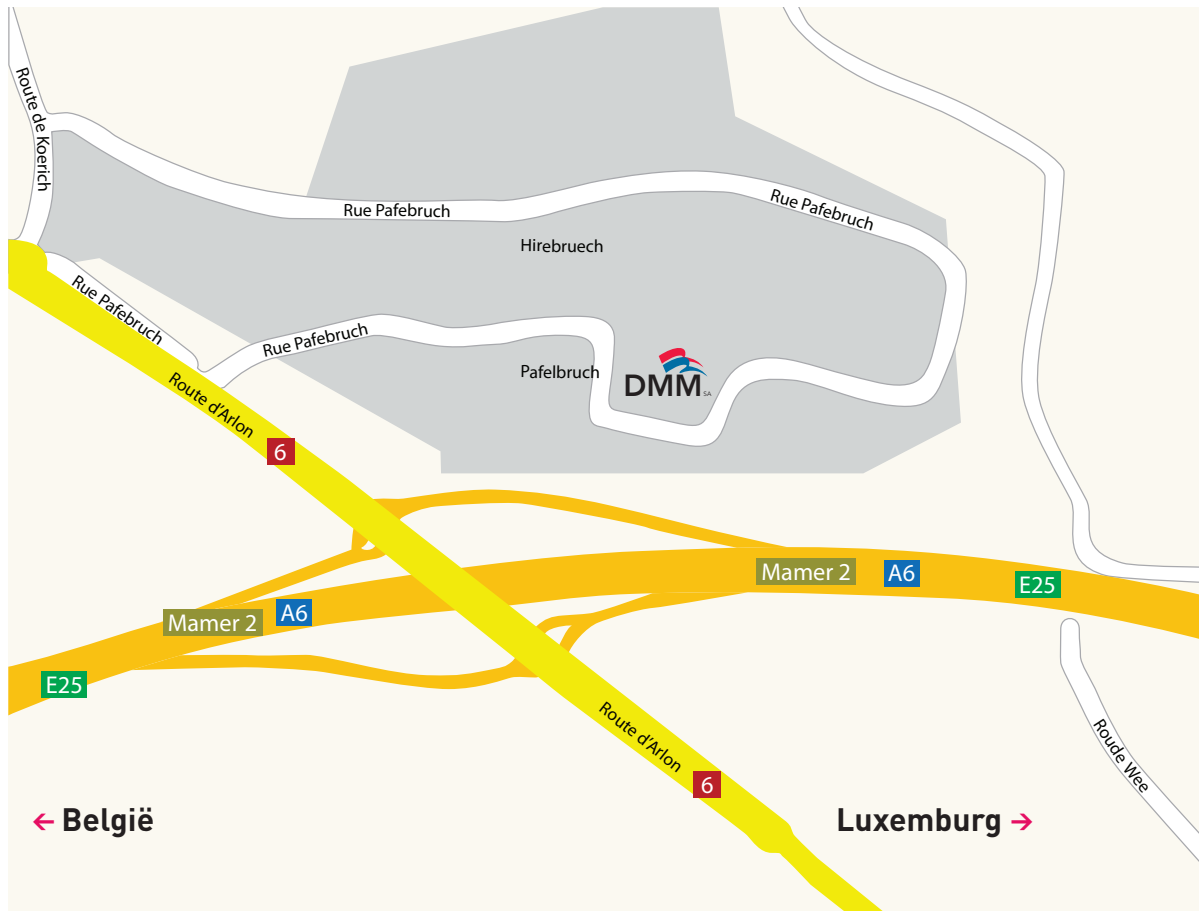

Kantoor Luxemburg

Dredging and Maritime Management SA

34-36, Parc d'Activités Capellen

8308 Capellen - Luxemburg

T+352 39 89 11 F+352 39 96 43

Komende uit België:

Neem afrit 2 'Mamer / Capellen'.

Volg de afrit en sla op het einde af naar links. Rij onder de brug en sorteer dan rechts voor om het 'Parc d'Activités Capellen' in te draaien. Volg de weg, ga over de kleine rotonde en vervolg de weg voor 200 meter. U bereikt het kantoor van DMM op uw linkerkzijde. De ingang naar de bezoekersparking bevindt zich rechts van de hoofdingang van het gebouw.

Coming from Luxembourg City:

Take the exit 2 'Mamer / Capellen'.

Volg de afrit en sla op het einde af naar rechts. Houd rechts aan om het 'Parc d'Activités Capellen' in te draaien. Volg de weg, ga over de kleine rotonde en vervolg de weg voor 200 meter. U bereikt het kantoor van DMM op uw linkerkzijde. De ingang naar de bezoekersparking bevindt zich rechts van de hoofdingang van het gebouw.