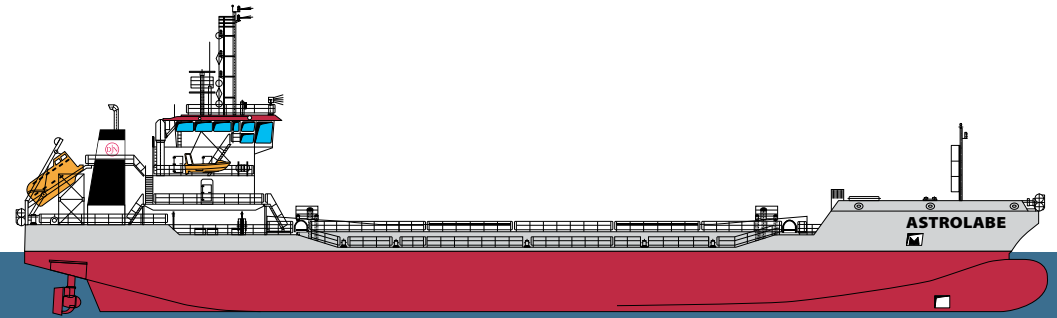

ASTROLABE | BOUSSOLE

Jan De Nul
GROUP

www.jandenul.com

ГРУНТООТВОЗНЫЕ САМОРАЗГРУЖАЮЩИЕСЯ ШАЛАНДЫ

ASTROLABE | BOUSSOLE

Вместимость трюма	3700 m ³
Дедвейт	6310 т
Общая длина	99,5 м
Ширина	19,4 м
Осадка в грузу	5,85 м
Мощность пропульсивных двигателей	2 x 1850 кВт
Мощность носового подруливающего устройства	550 кВт
Скорость	13 узлов
Количество мест / Экипаж	10
Год постройки	2010 / 2011