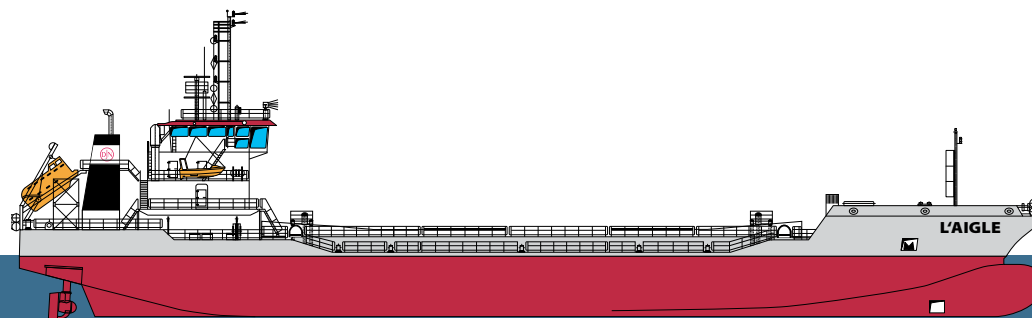

L'AIGLE | L'ÉTOILE | LE SPHINX | LE GUERRIER | LA BOUDEUSE

Jan De Nul
GROUP

www.jandenul.com

ГРУНТОТВОЗНЫЕ САМОРАЗГРУЖАЮЩИЕСЯ ШАЛАНДЫ

L' AIGLE | L'ÉTOILE | LE SPHINX LE GUERRIER | LA BOUDEUSE

Вместимость трюма	3700 m ³
Дедвейт	6310 т
Общая длина	99,5 м
Ширина	19,4 м
Осадка в грузу	5,85 м
Мощность пропульсивных двигателей	2 x 1850 кВт
Мощность носового подруливающего устройства	550 кВт
Скорость	13 узлов
Количество мест / Экипаж	10
Год постройки	2005 / 2006 / 2007